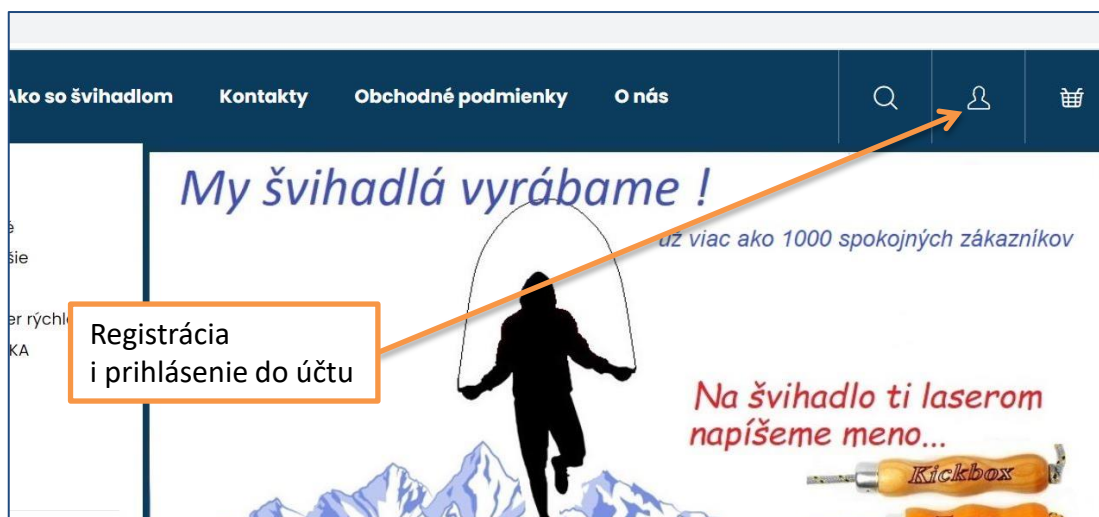

### Speedy

nad 200 skokov/min

Rukoväte : jaseň

Lanko Cross fit a ocelové v plastovej bužírke

priemeru 3 mm a 2,5 mm (čierna)

Lanko je uložené rotačne, dve plastové ložiská

so sklenenými guľčkami v každej rukoväti

Rukoväť chránená patentom.

Na rukoväť vám  
laserom napíšeme  
ľubovoľný text.

**Fit&Slim**

Jan Perlac

Študentská 24

Zvolen, 960 01

e-mail: [fitandslim.sk@gmail.com](mailto:fitandslim.sk@gmail.com)

tel: 0907 686 783

# AKO OBJEDNÁVAŤ.

1. Pre uplatnenie zľavy na nákup, prosím zaregistrujte sa.  
[www.svihadla-sk.sk](http://www.svihadla-sk.sk)

2. Keď budete prihlásený do účtu, až potom môžete nakupovať, aby sa vám automaticky uplatňovali zľavy pri nákupe.  
Po prihlásení máte prehľad o nákupoch i výške zľavy.